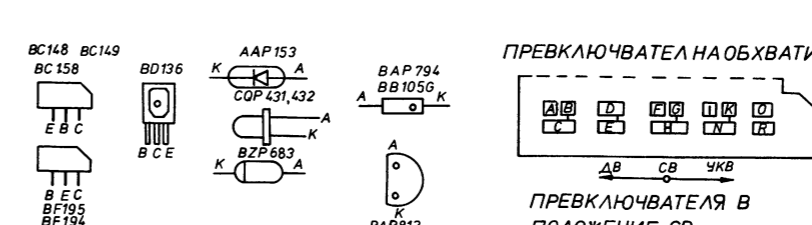

# ЕЛ. СХЕМА АРКС 322

**ЧЕСТОТНИ ГРАНИЦИ НА ОБХВАТИТЕ**

ДВ 150 - 285 kHz  
 СВ 520 - 1600 kHz  
 ЧКВ 64,5 - 74 MHz

**ЧЕСТОТИ ЗА НАСТРОЙКА**

ДВ 160, 220, 280 kHz  
 СВ 560, 1500 kHz  
 ЧКВ 65, 73,5 MHz

**МЕЖДУНИННИ ЧЕСТОТИ**