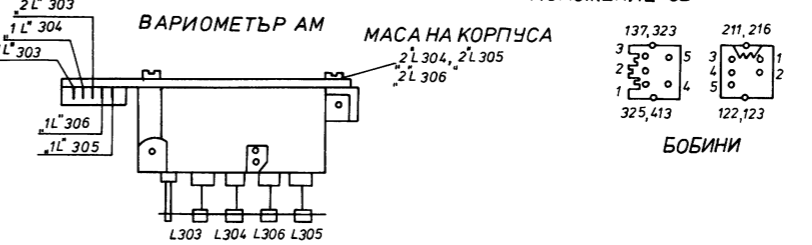

# ЕЛ. СХЕМА АРКС 322

**ЧЕСТОТНИ ГРАНИЦИ НА ОБХВАТИТЕ**

ДВ 150 - 285 kHz  
 СВ 520 - 1600 kHz  
 ЧКВ 64,5 - 74 MHz

**ЧЕСТОТИ ЗА НАСТРОЙКА**

ДВ 160, 220, 280 kHz  
 СВ 560, 1500 kHz  
 ЧКВ 65, 73,5 MHz

**МЕЖДУНИННИ ЧЕСТОТИ**