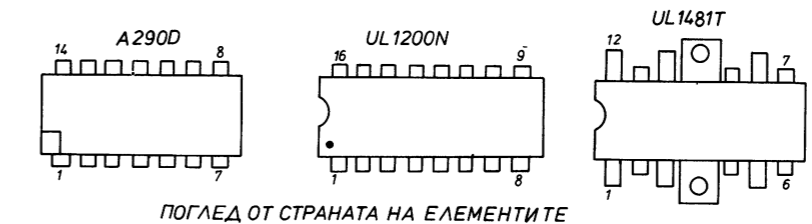

# ЕЛ. СХЕМА АРКС 322

**ЧЕСТОТНИ ГРАНИЦИ НА ОБХВАТИТЕ**

ДВ 150 - 285 kHz  
 СВ 520 - 1600 kHz  
 ЧКВ 64,5 - 74 MHz

**ЧЕСТОТИ ЗА НАСТРОЙКА**

ДВ 160, 220, 280 kHz  
 СВ 560, 1500 kHz  
 ЧКВ 65, 73,5 MHz

**МЕЖДУНИННИ ЧЕСТОТИ**