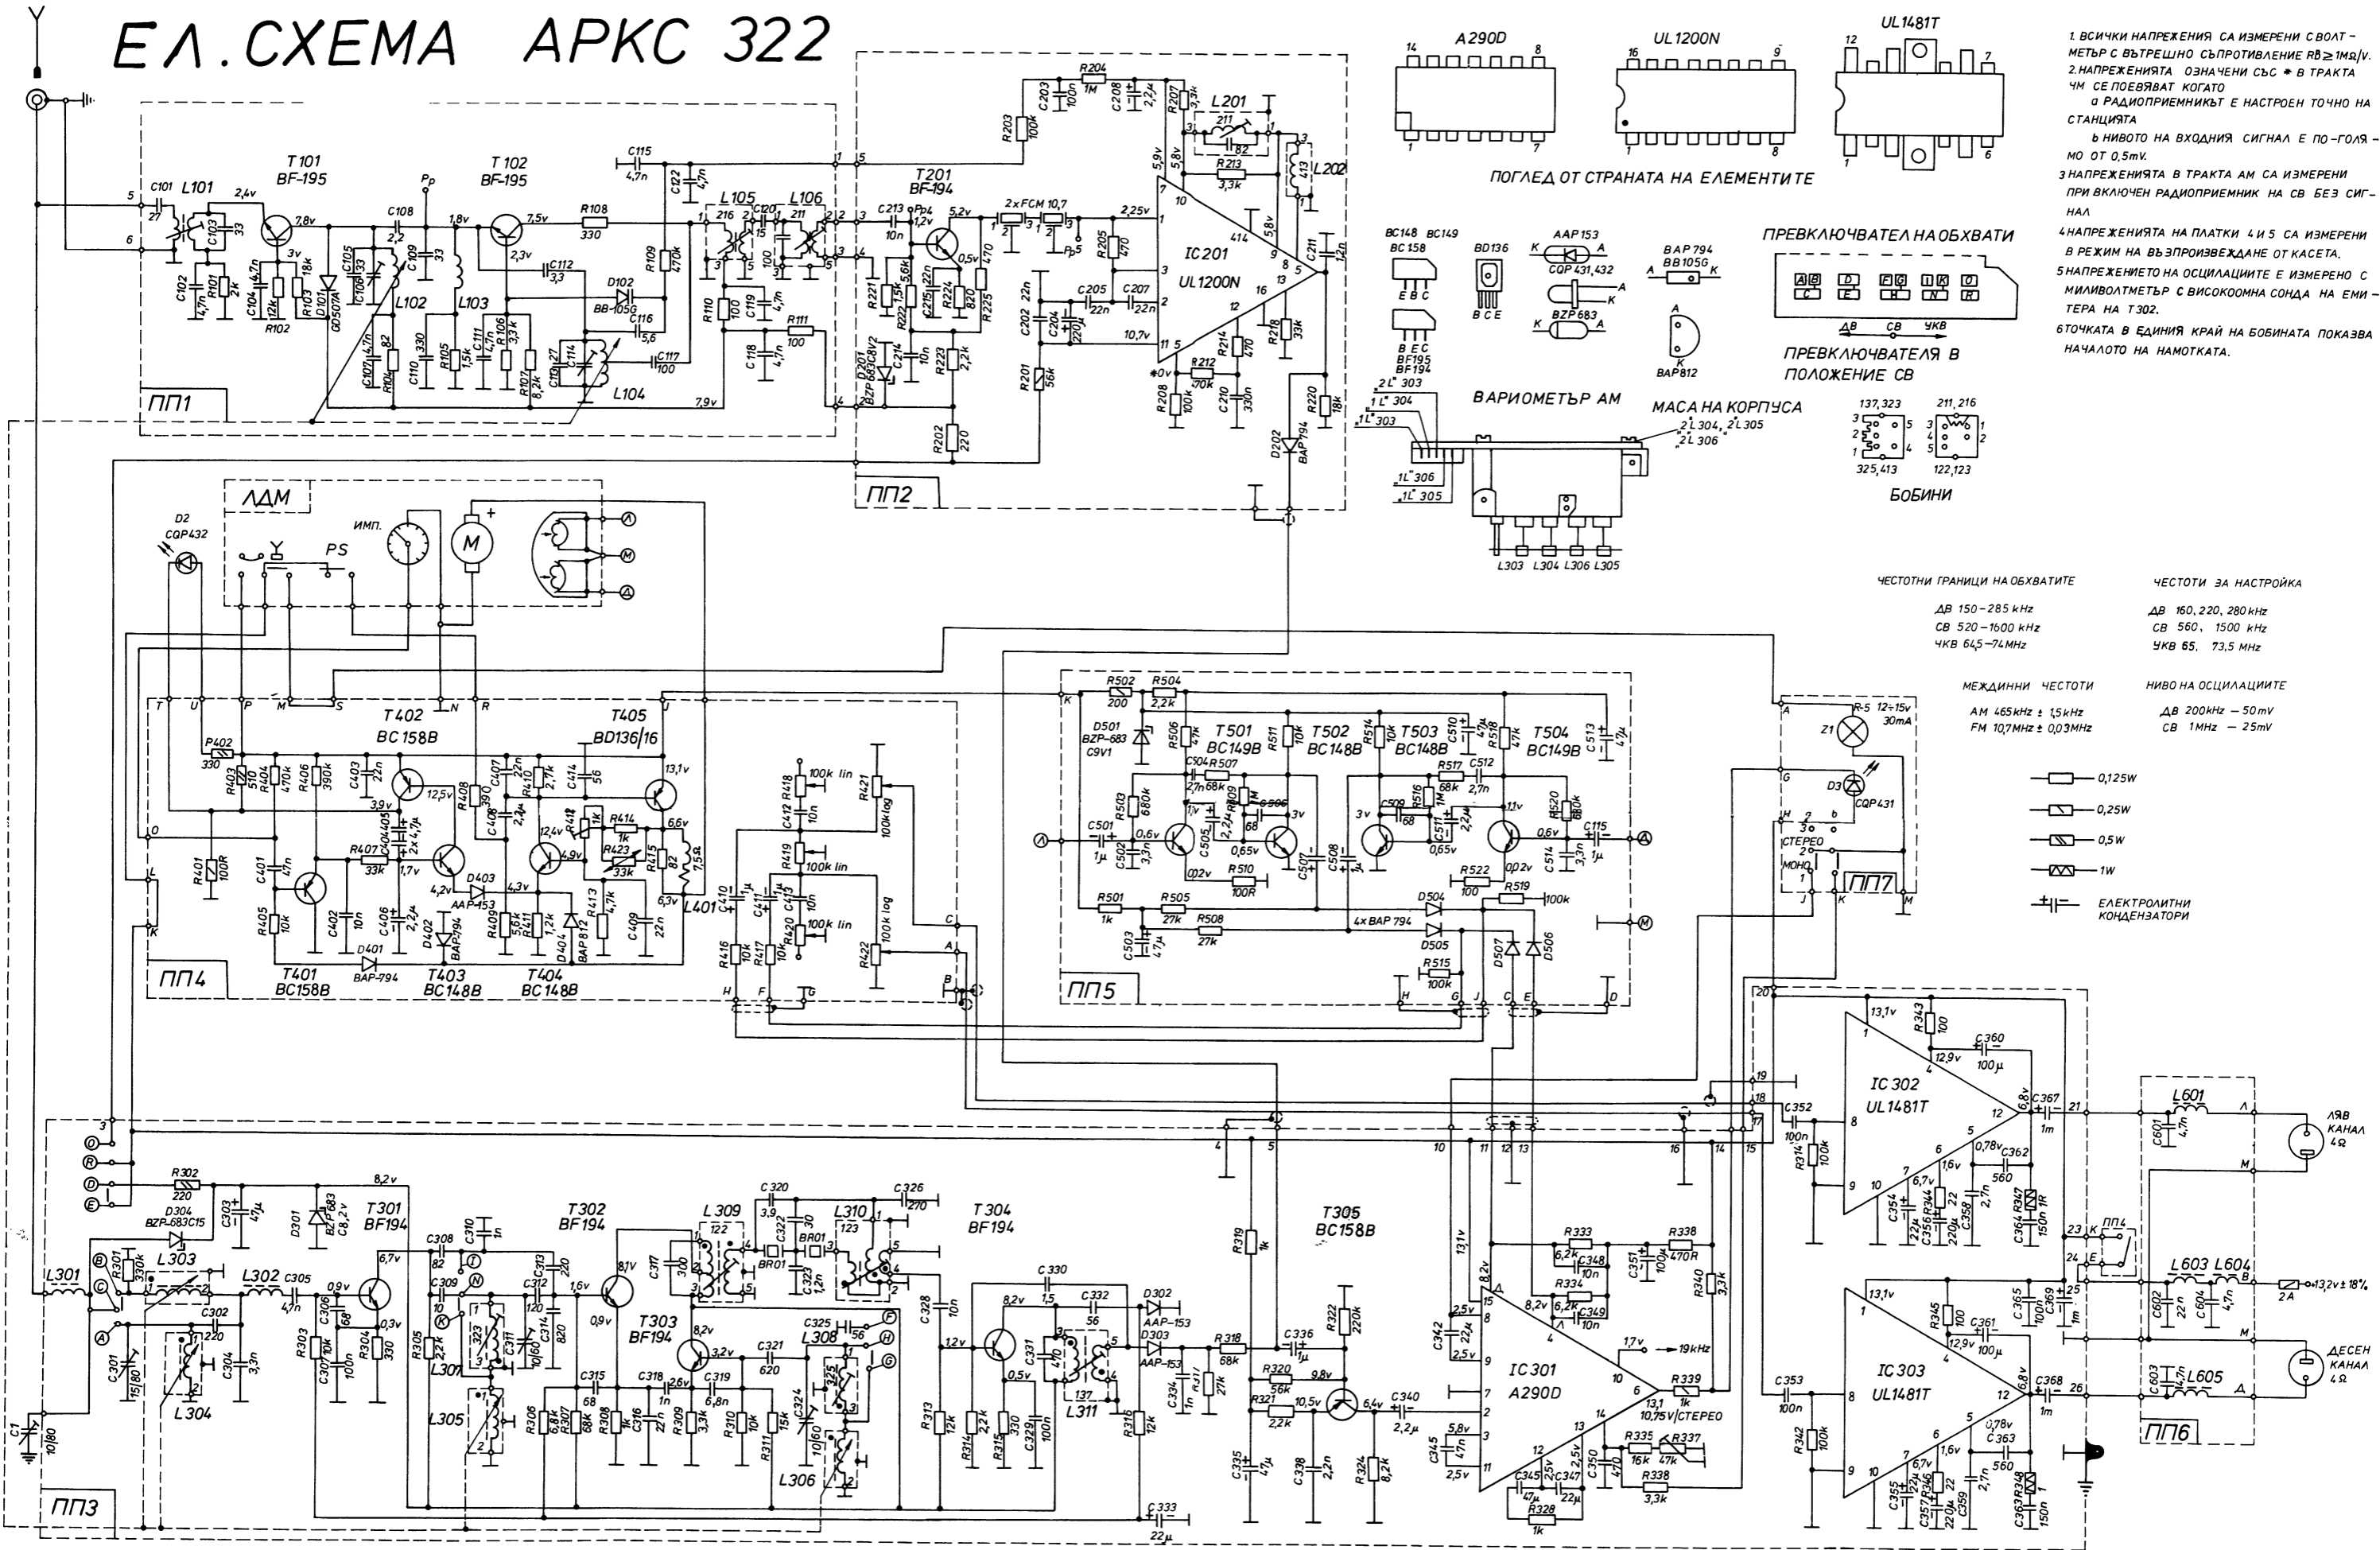

# ЕЛ. СХЕМА АРКС 322

**ЧЕСТОТНИ ГРАНИЦИ НА ОБХВАТИТЕ**

ДВ 150 - 285 kHz  
 СВ 520 - 1600 kHz  
 ЧКВ 64,5 - 74 MHz

**ЧЕСТОТИ ЗА НАСТРОЙКА**

ДВ 160, 220, 280 kHz  
 СВ 560, 1500 kHz  
 ЧКВ 65, 73,5 MHz

**МЕЖДУНИННИ ЧЕСТОТИ**