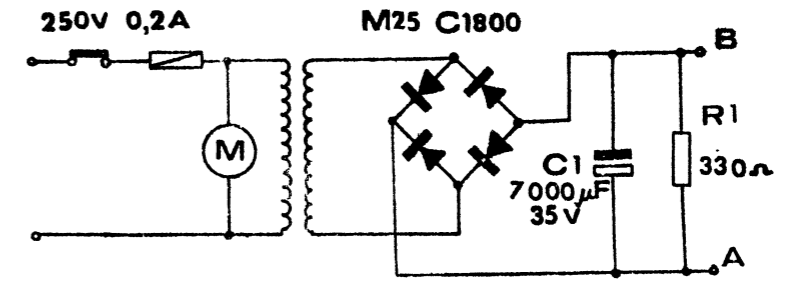

ЕЛЕКТРИЧЕСКА СХЕМА
НА ЕЛ. ГРАМОФОН
„ОПАЛ“

ЗАВОДЪТ СИ ЗАПАЗВА ПРАВОТО ДА ВНАСЯ В СХЕМАТА НА ГРАМОФОНА ИЗМЕНЕНИЯ, КОИТО НЕ СЕ ОТРАЗЯВАТ НА ОСНОВНАТА СХЕМА И НЕ ВЛОШАВАТ КАЧЕСТВАТА МУ.

ГО РТ 023.832.064 СхЕ
М. 2:1