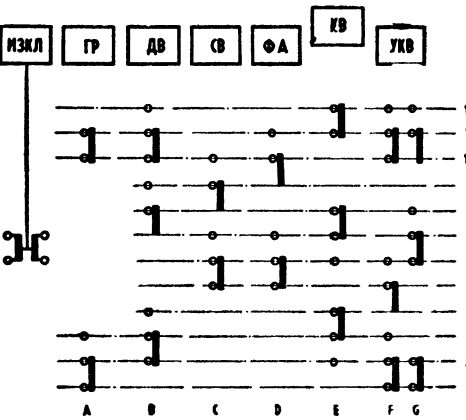

МЕЖДУДНА ЧЕСТОТА AM-468 KHZ; ЧМ-10,7 MHz
 ИЗМЕРВАНИЯТА СА ПРАВЕНИ С ВОЛТМЕТЪР С 20000 OHM/V

ВРЕМЕНИКЪТ Е ВКЛЮЧЕН НА ОБХВАТ KB

Заводът си запазва правото да внася в приемника изменения, които не се отразяват в основната схема и не влошава качествата му.