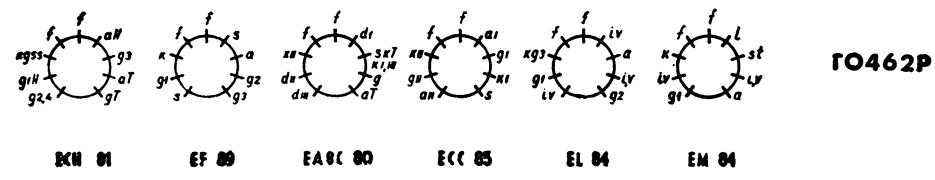

МЕЖДУДНА ЧЕСТОТА AM-468 KHZ; ЧМ-10,7 MHz
 ИЗМЕРВАНИЯТА СА ПРАВЕНИ С ВОЛТМЕТЪР С 20000 OHM/V

ВРЕМЕНИКЪТ Е ВКЛЮЧЕН НА ОБХВАТ KB

Заводът си запазва правото да внася в приемника изменения, които не се отразяват в основната схема и не влошава качествата му.