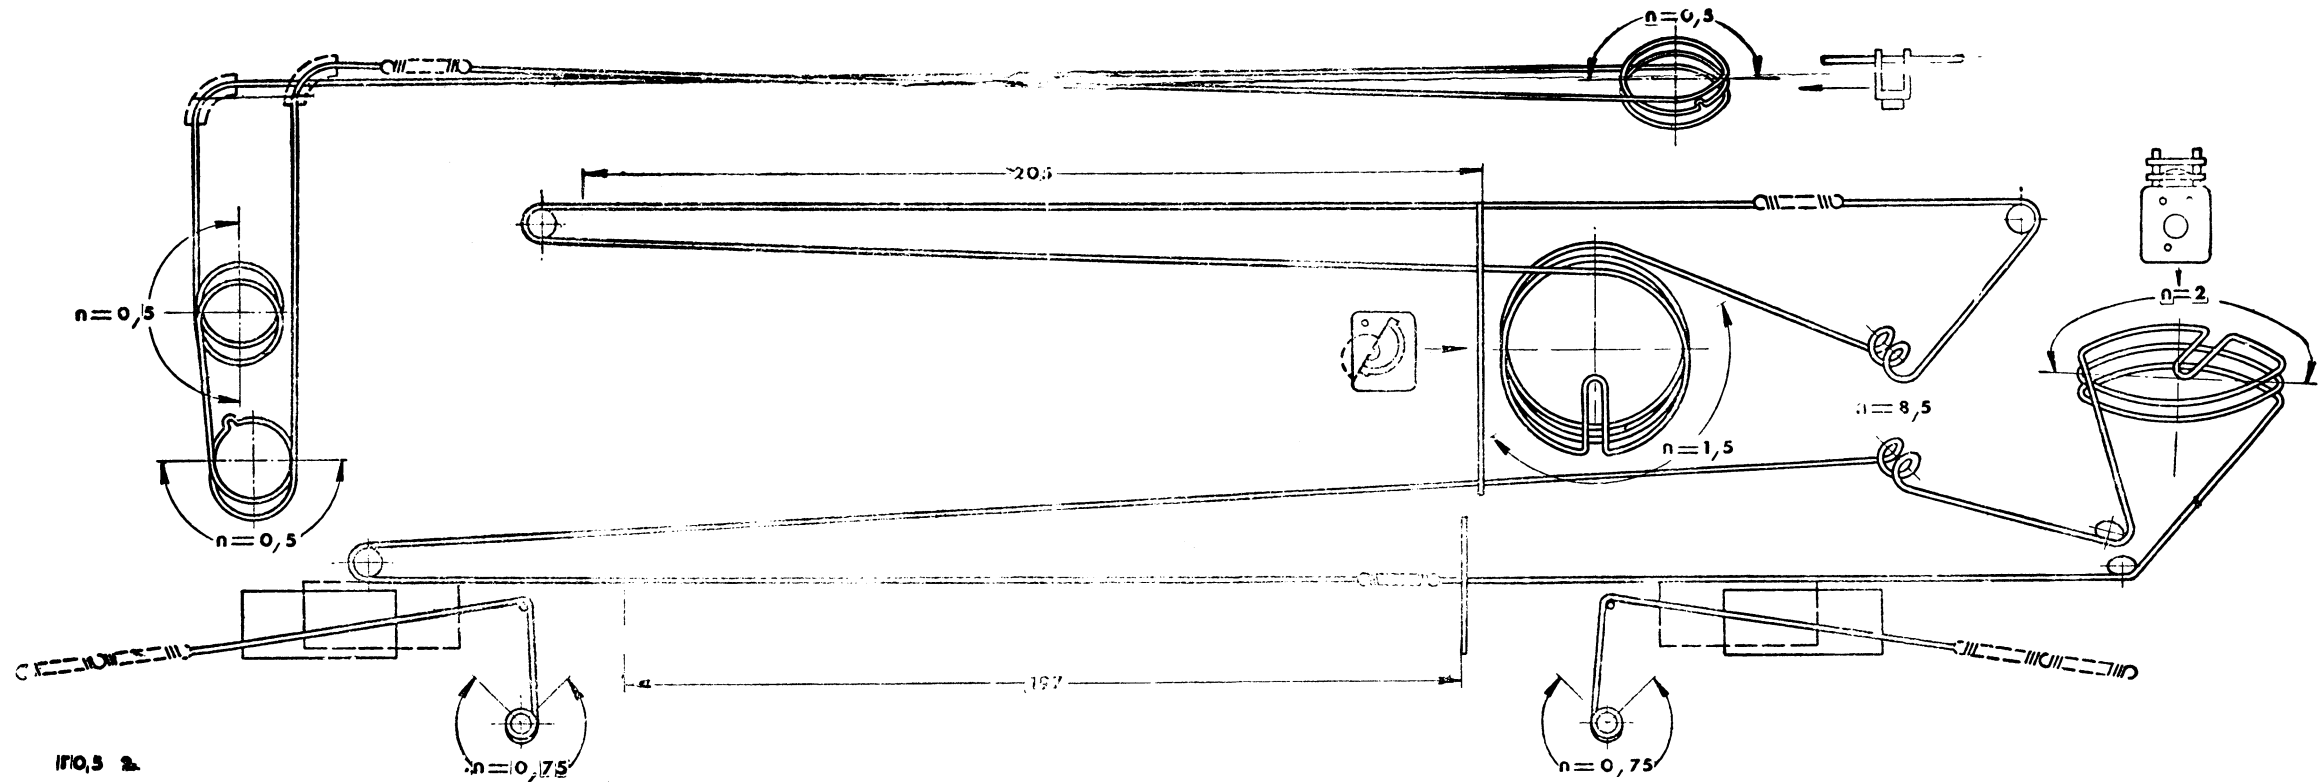

МЕЖДУДНА ЧЕСТОТА AM-468 KHZ; ЧМ-10,7 MHz
 ИЗМЕРВАНИЯТА СА ПРАВЕНИ С ВОЛТМЕТЪР С 20000 OHM/V

ВРЕМЕНИКЪТ Е ВКЛЮЧЕН НА ОБХВАТ KB

Заводът си запазва правото да внася в приемника изменения, които не се отразяват в основната схема и не влошава качествата му.