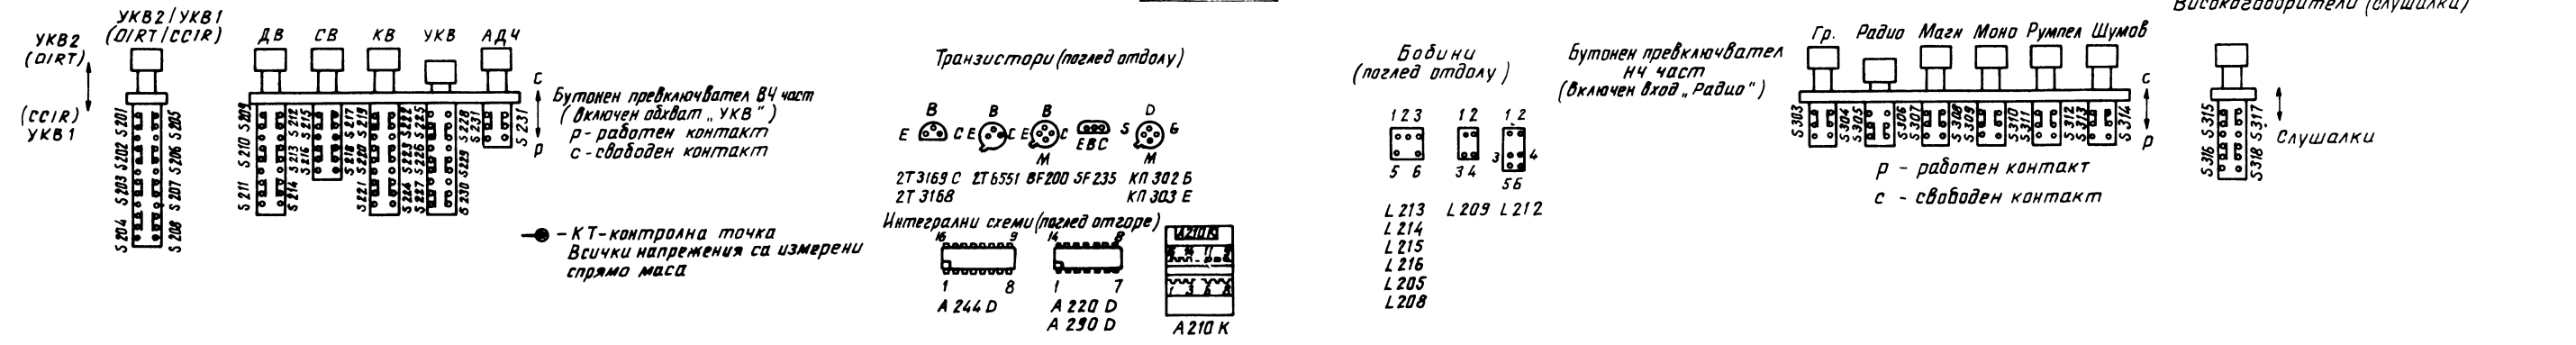

ЛЕГЕНДА

Прил. 3. Принцилна електрическа схема на радиоприемник от III клас „РС 301“