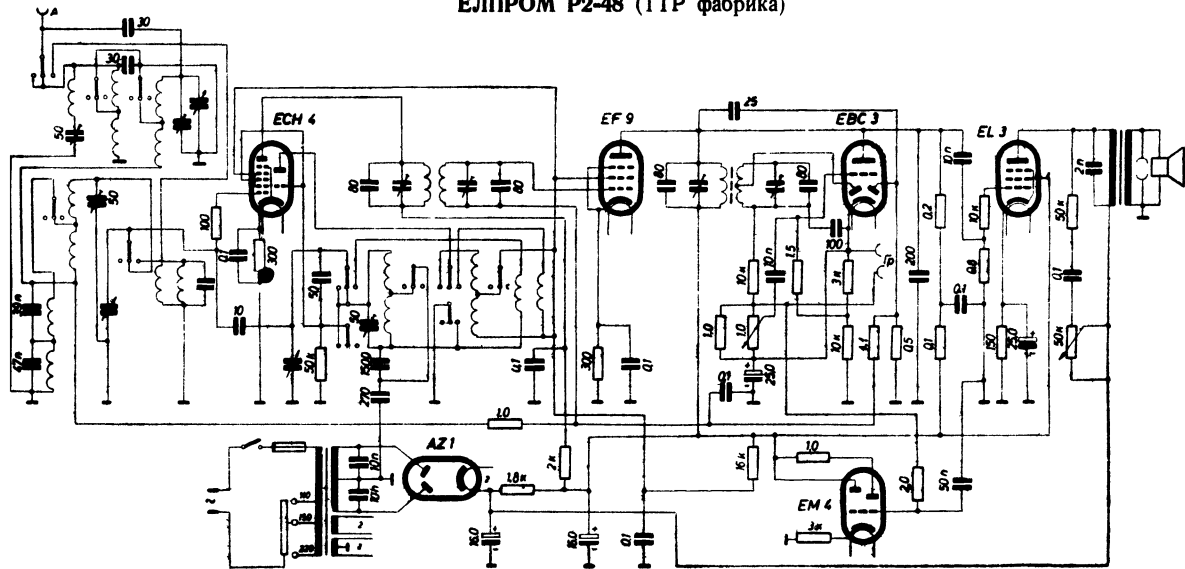

ЕЛПРОМ Р2-48 (ТТР фабрика)

МЧ = 468 кГц