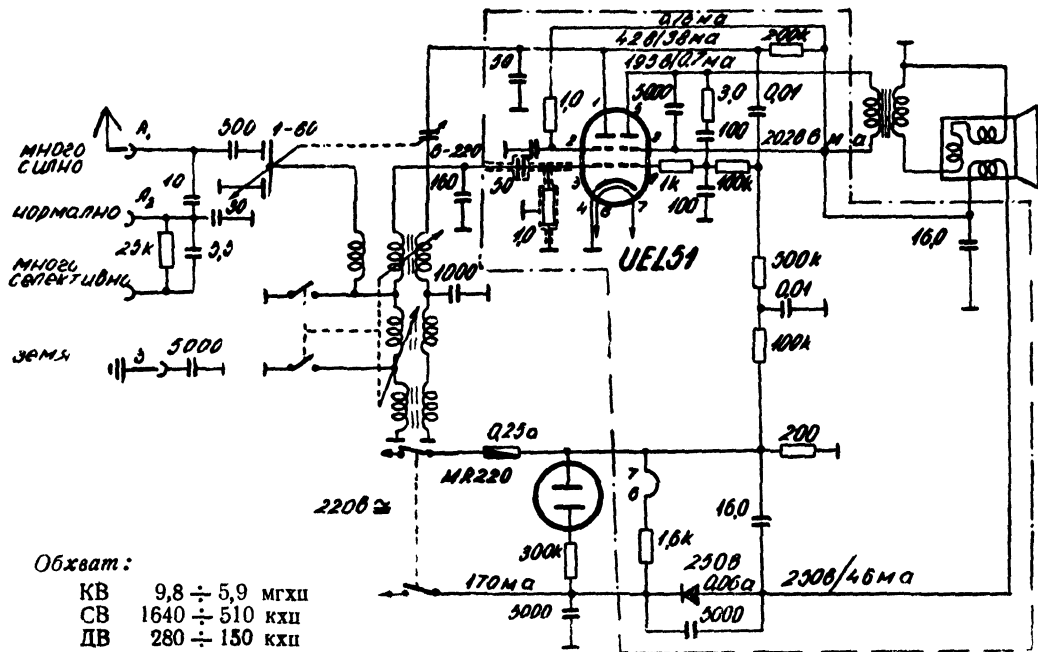

РФТ 1 U 11

Обхват:

КВ	$9,8 \div 5,9$	МГЦИ
СВ	$1640 \div 510$	КЦИ
ДВ	$280 \div 150$	КЦИ