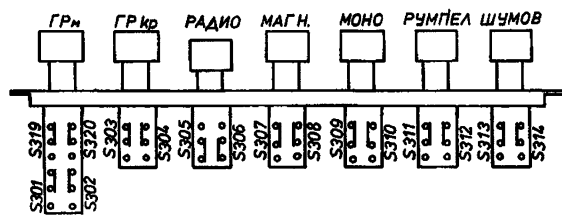

Заводът, производител си запазва правото да внася изменения в схемата, без да влошават качеството на изделието.

БУТОНЕН ПРЕВКЛЮЧВАТЕЛ  
ВКЛЮЧЕН ВХОД „РАДИО“

БУТОНЕН ПРЕВКЛЮЧВАТЕЛ  
ВИСОКОГОВОРТЕЛИ-СЛУШААКИ  
| ВКЛЮЧЕНИ ВИСОКОГОВОРТЕЛИ |

Q M — ГРМ-ГРАМОФОН С МАГНИТНА ДОЗА  
Q кр — ГР кр-ГРАМОФОН С КРИСТАЛНА ДОЗА

ТРАНЗИСТОРИ  
ПОГЛЕД ОТДОЛУ

ИНТЕГРАЛНИ СХЕМИ  
ПОГЛЕД ОТГОРЕ

A277D