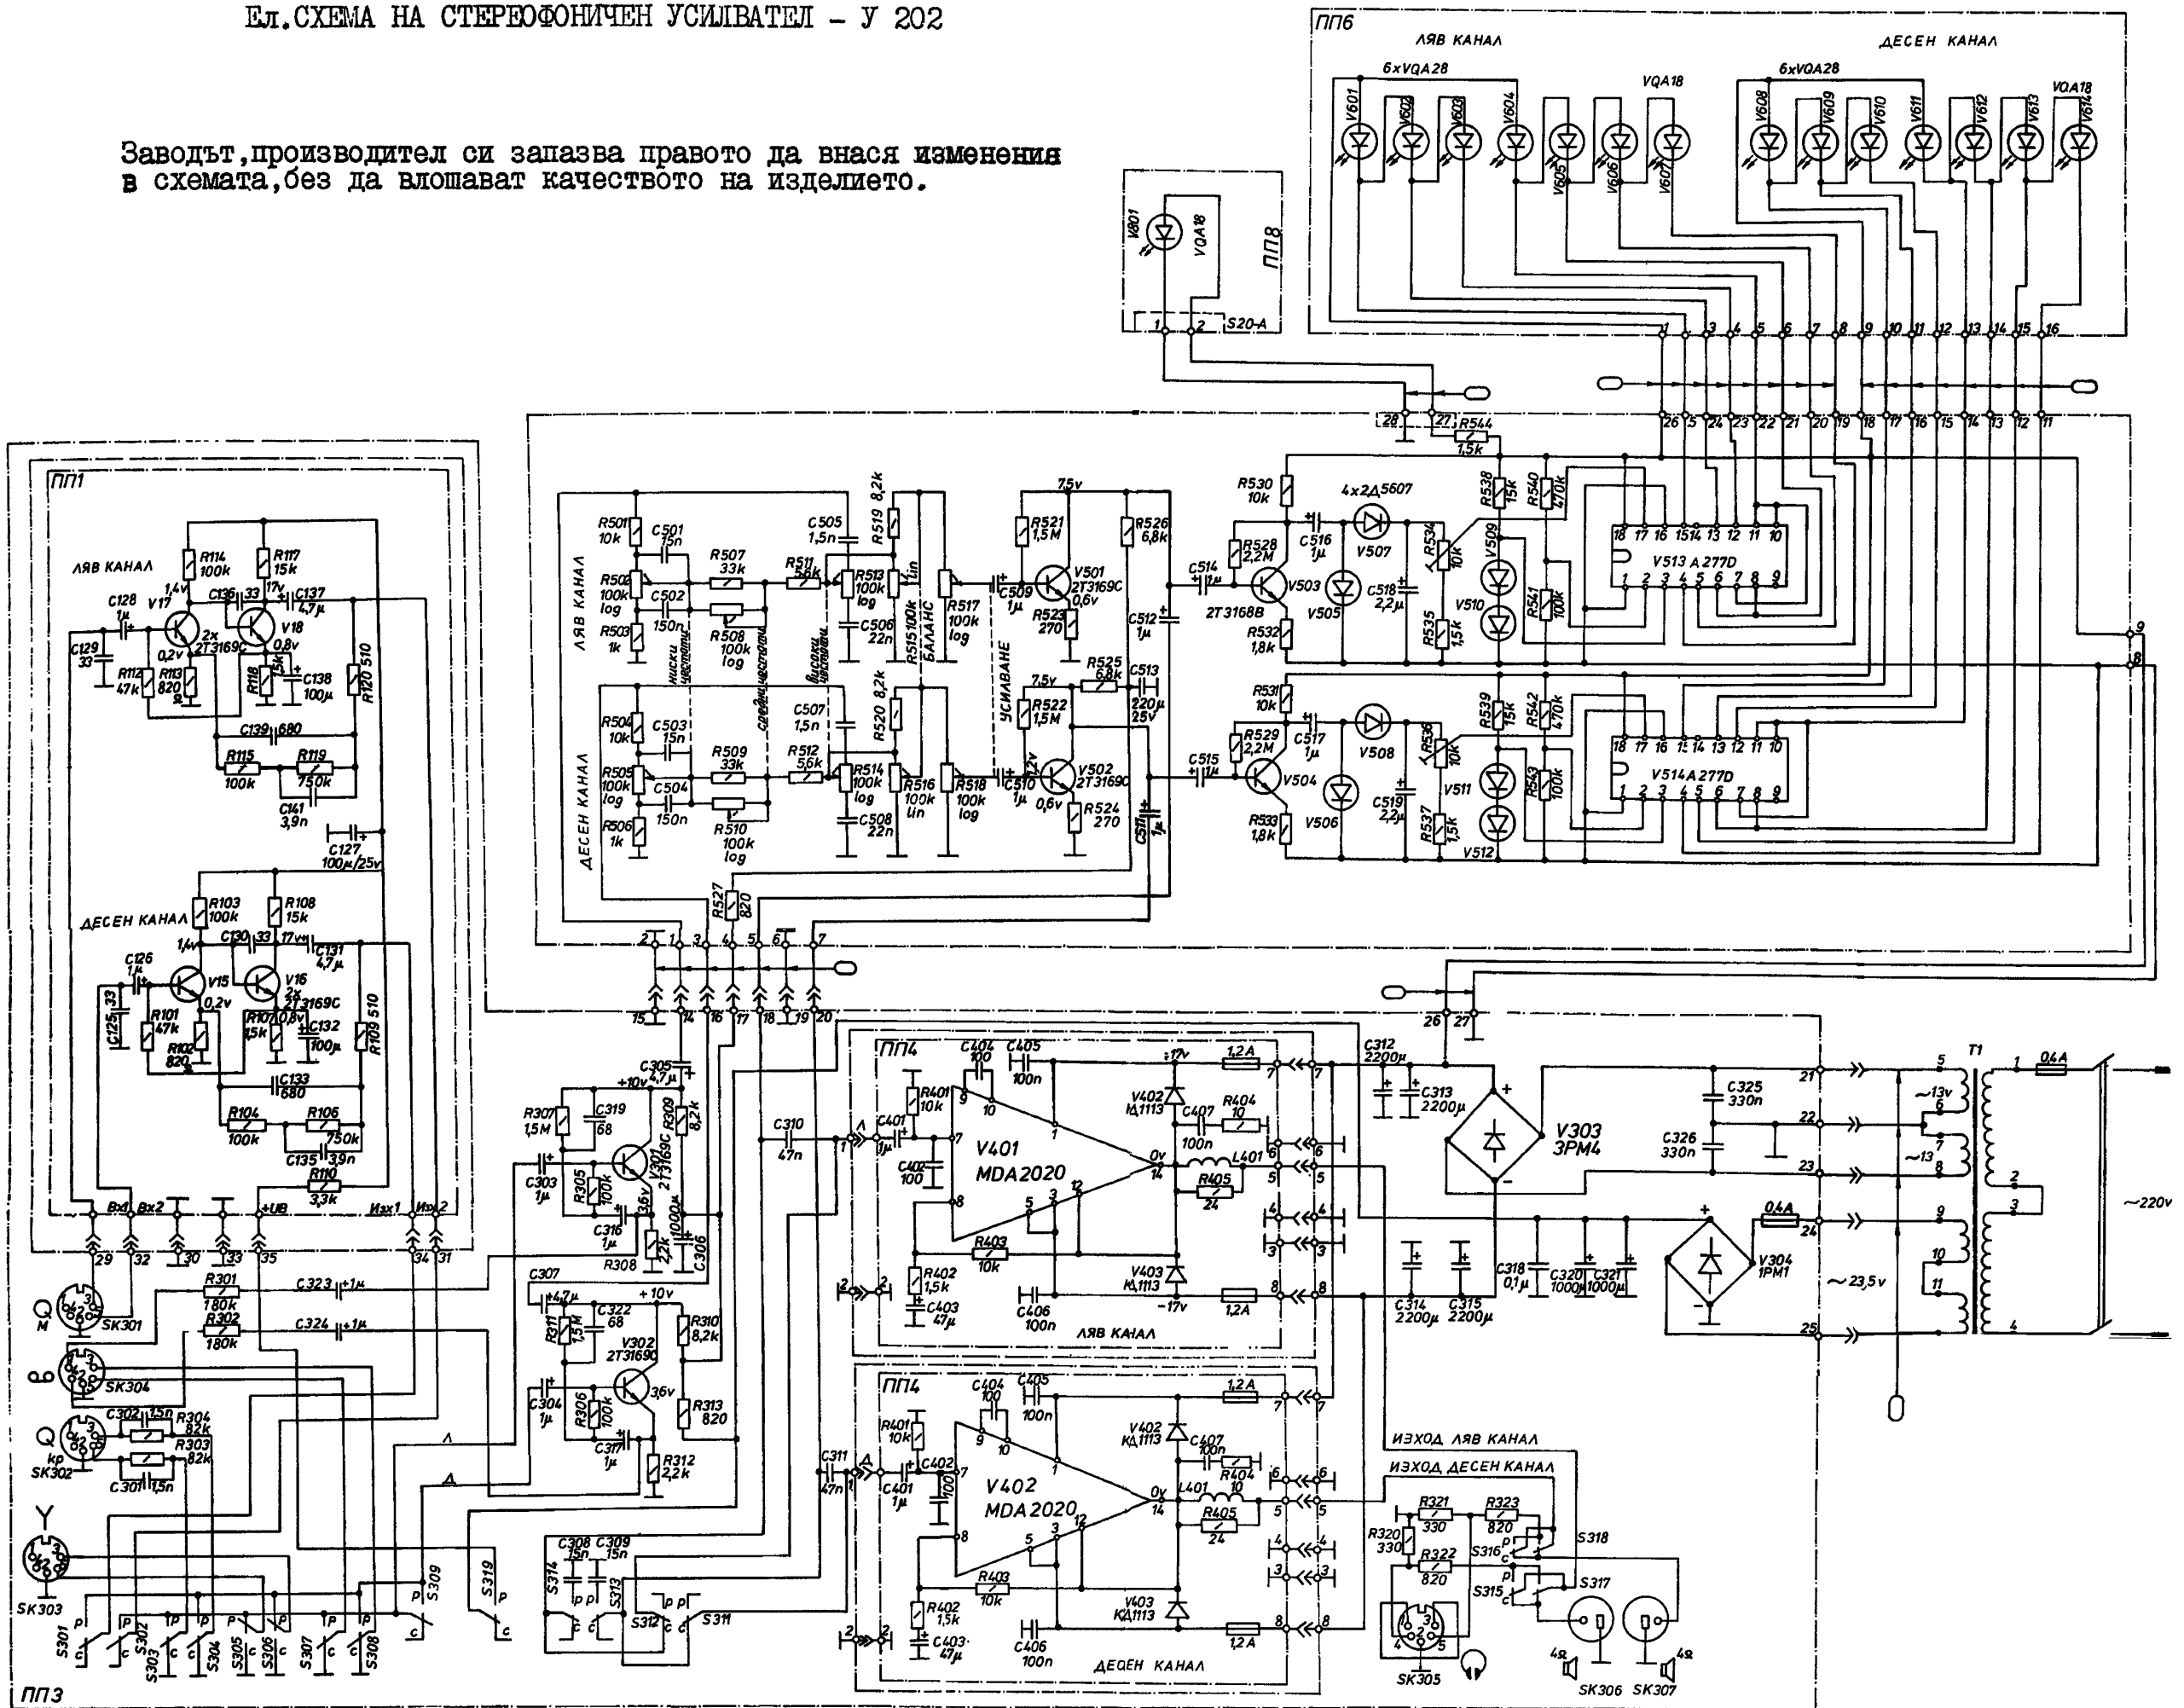

Заводът, производител си запазва правото да внася изменения в схемата, без да влошават качеството на изделието.

БУТОНЕН ПРЕВКЛЮЧВАТЕЛ  
ВКЛЮЧЕН ВХОД „РАДИО“

БУТОНЕН ПРЕВКЛЮЧВАТЕЛ  
ВИСОКОГОВОРТЕЛИ-СЛУШААКИ  
| ВКЛЮЧЕНИ ВИСОКОГОВОРТЕЛИ |

Q M — ГРМ-ГРАМОФОН С МАГНИТНА ДОЗА  
Q кр — ГР кр-ГРАМОФОН С КРИСТАЛНА ДОЗА

ТРАНЗИСТОРИ  
ПОГЛЕД ОТДОЛУ

ИНТЕГРАЛНИ СХЕМИ  
ПОГЛЕД ОТГОРЕ

A277D