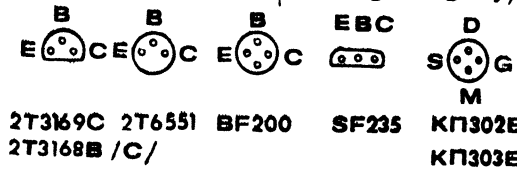

БУТОНЕН ПРЕВКЛЮЧВАТЕЛ В4 ЧАСТ  
ВКЛЮЧЕН ОБХВАТ УКВ

ЛЕГЕНДА

Транзистори (излез от гору)

Интегрални схеми (излез от горе)

A244D A290D

A3089P

P Работен контакт

С Свободен контакт

АДЧ Автоматична донестройка

на честотата

Знаците от табелата в горния ляв ъгъл на страницата на отделните  
компоненти могат да се отразяват в основната схема и не влияят  
на качеството на му.