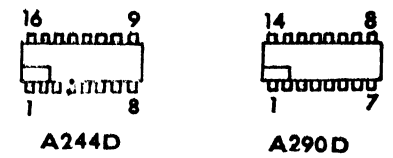

БУТОНЕН ПРЕВКЛЮЧВАТЕЛ В4 ЧАСТ  
ВКЛЮЧЕН ОБХВАТ УКВ

ЛЕГЕНДА

Транзистори (излез от гору)

Интегрални схеми (излез от горе)

A244D A290D

A3089P

P Работен контакт

С Свободен контакт

АДЧ Автоматична донестройка

на честотата

Знаците от табелата в горния ляв ъгъл на страницата на отделните  
компоненти могат да се отразяват в основната схема и не влияят  
на качеството на му.