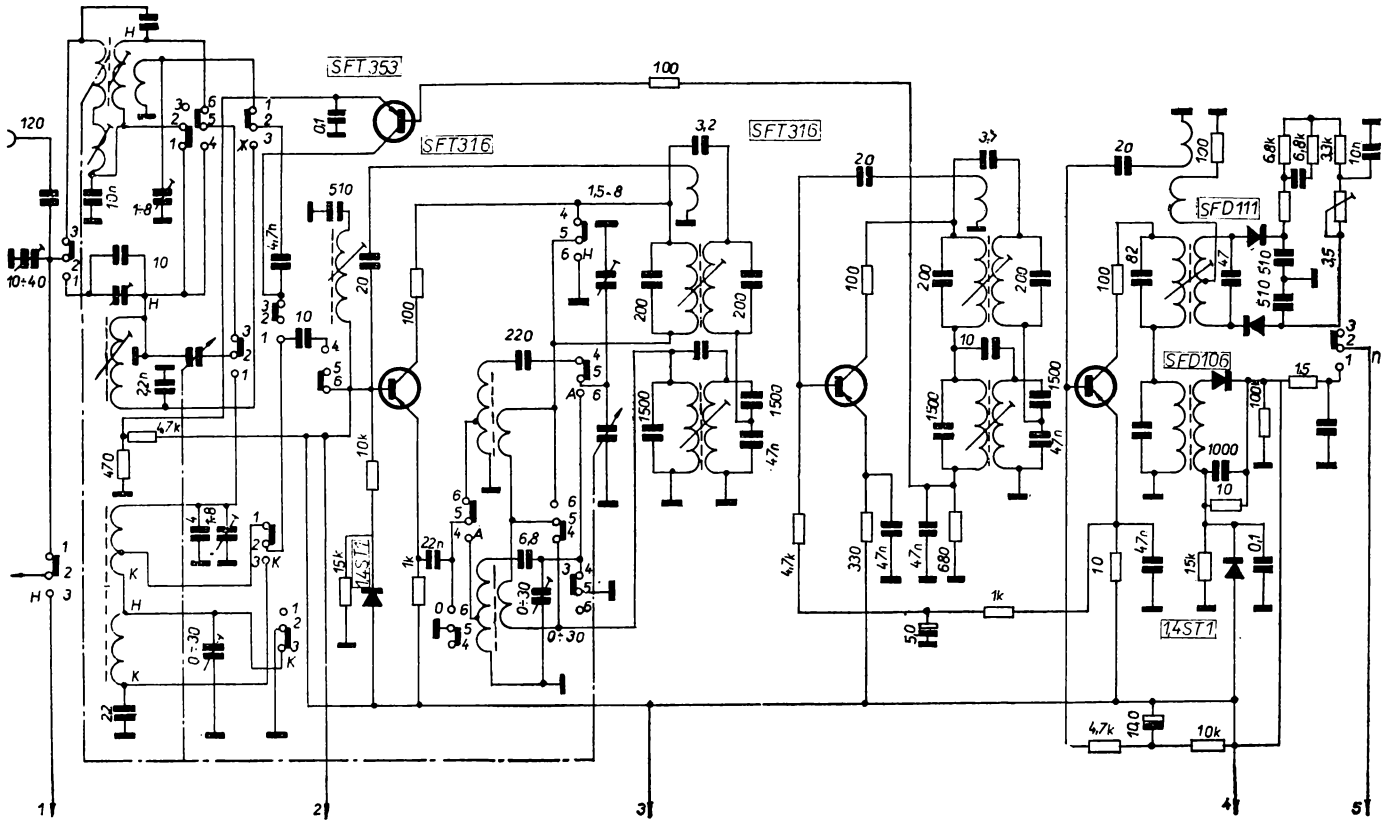

Обхват: УКВ 65 ÷ 73 MHz
 (88 ÷ 104 MHz)
 СВ 520 ÷ 1600 kHz
 ДВ 150 ÷ 300 kHz
 МЧ = 468 kHz

УНИВЕРСАЛ РУ-0